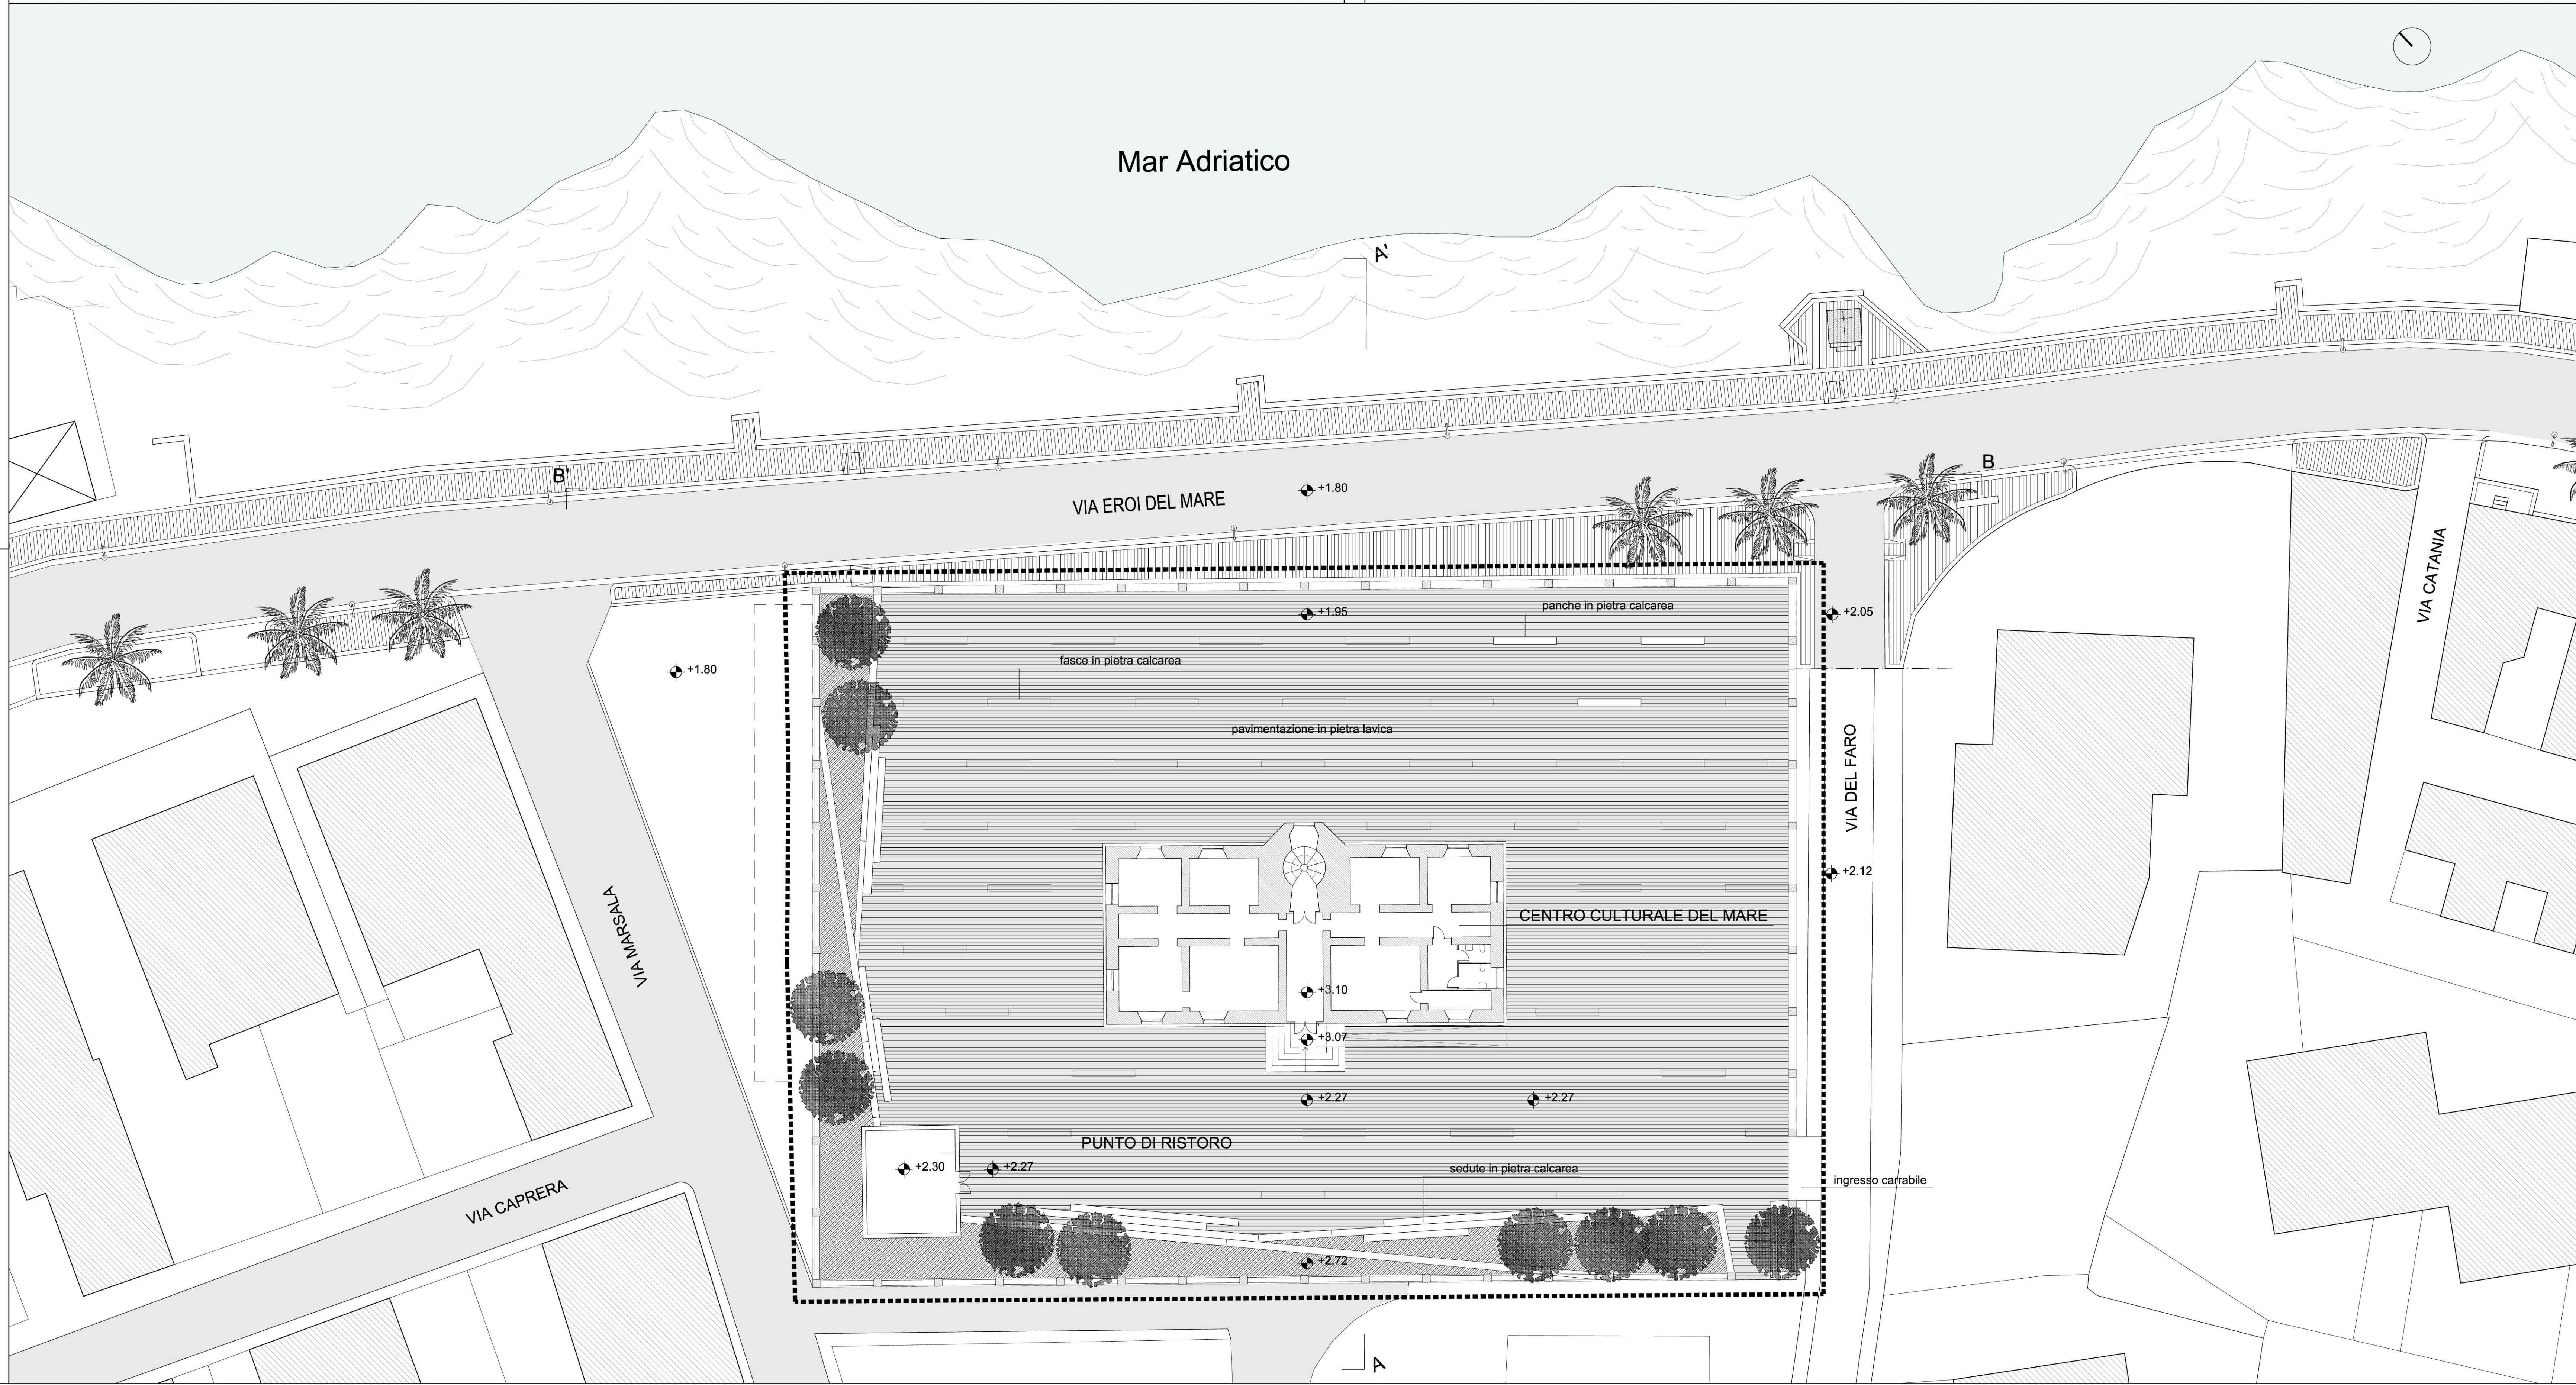

■■■■ LIMITE INTERVENTO